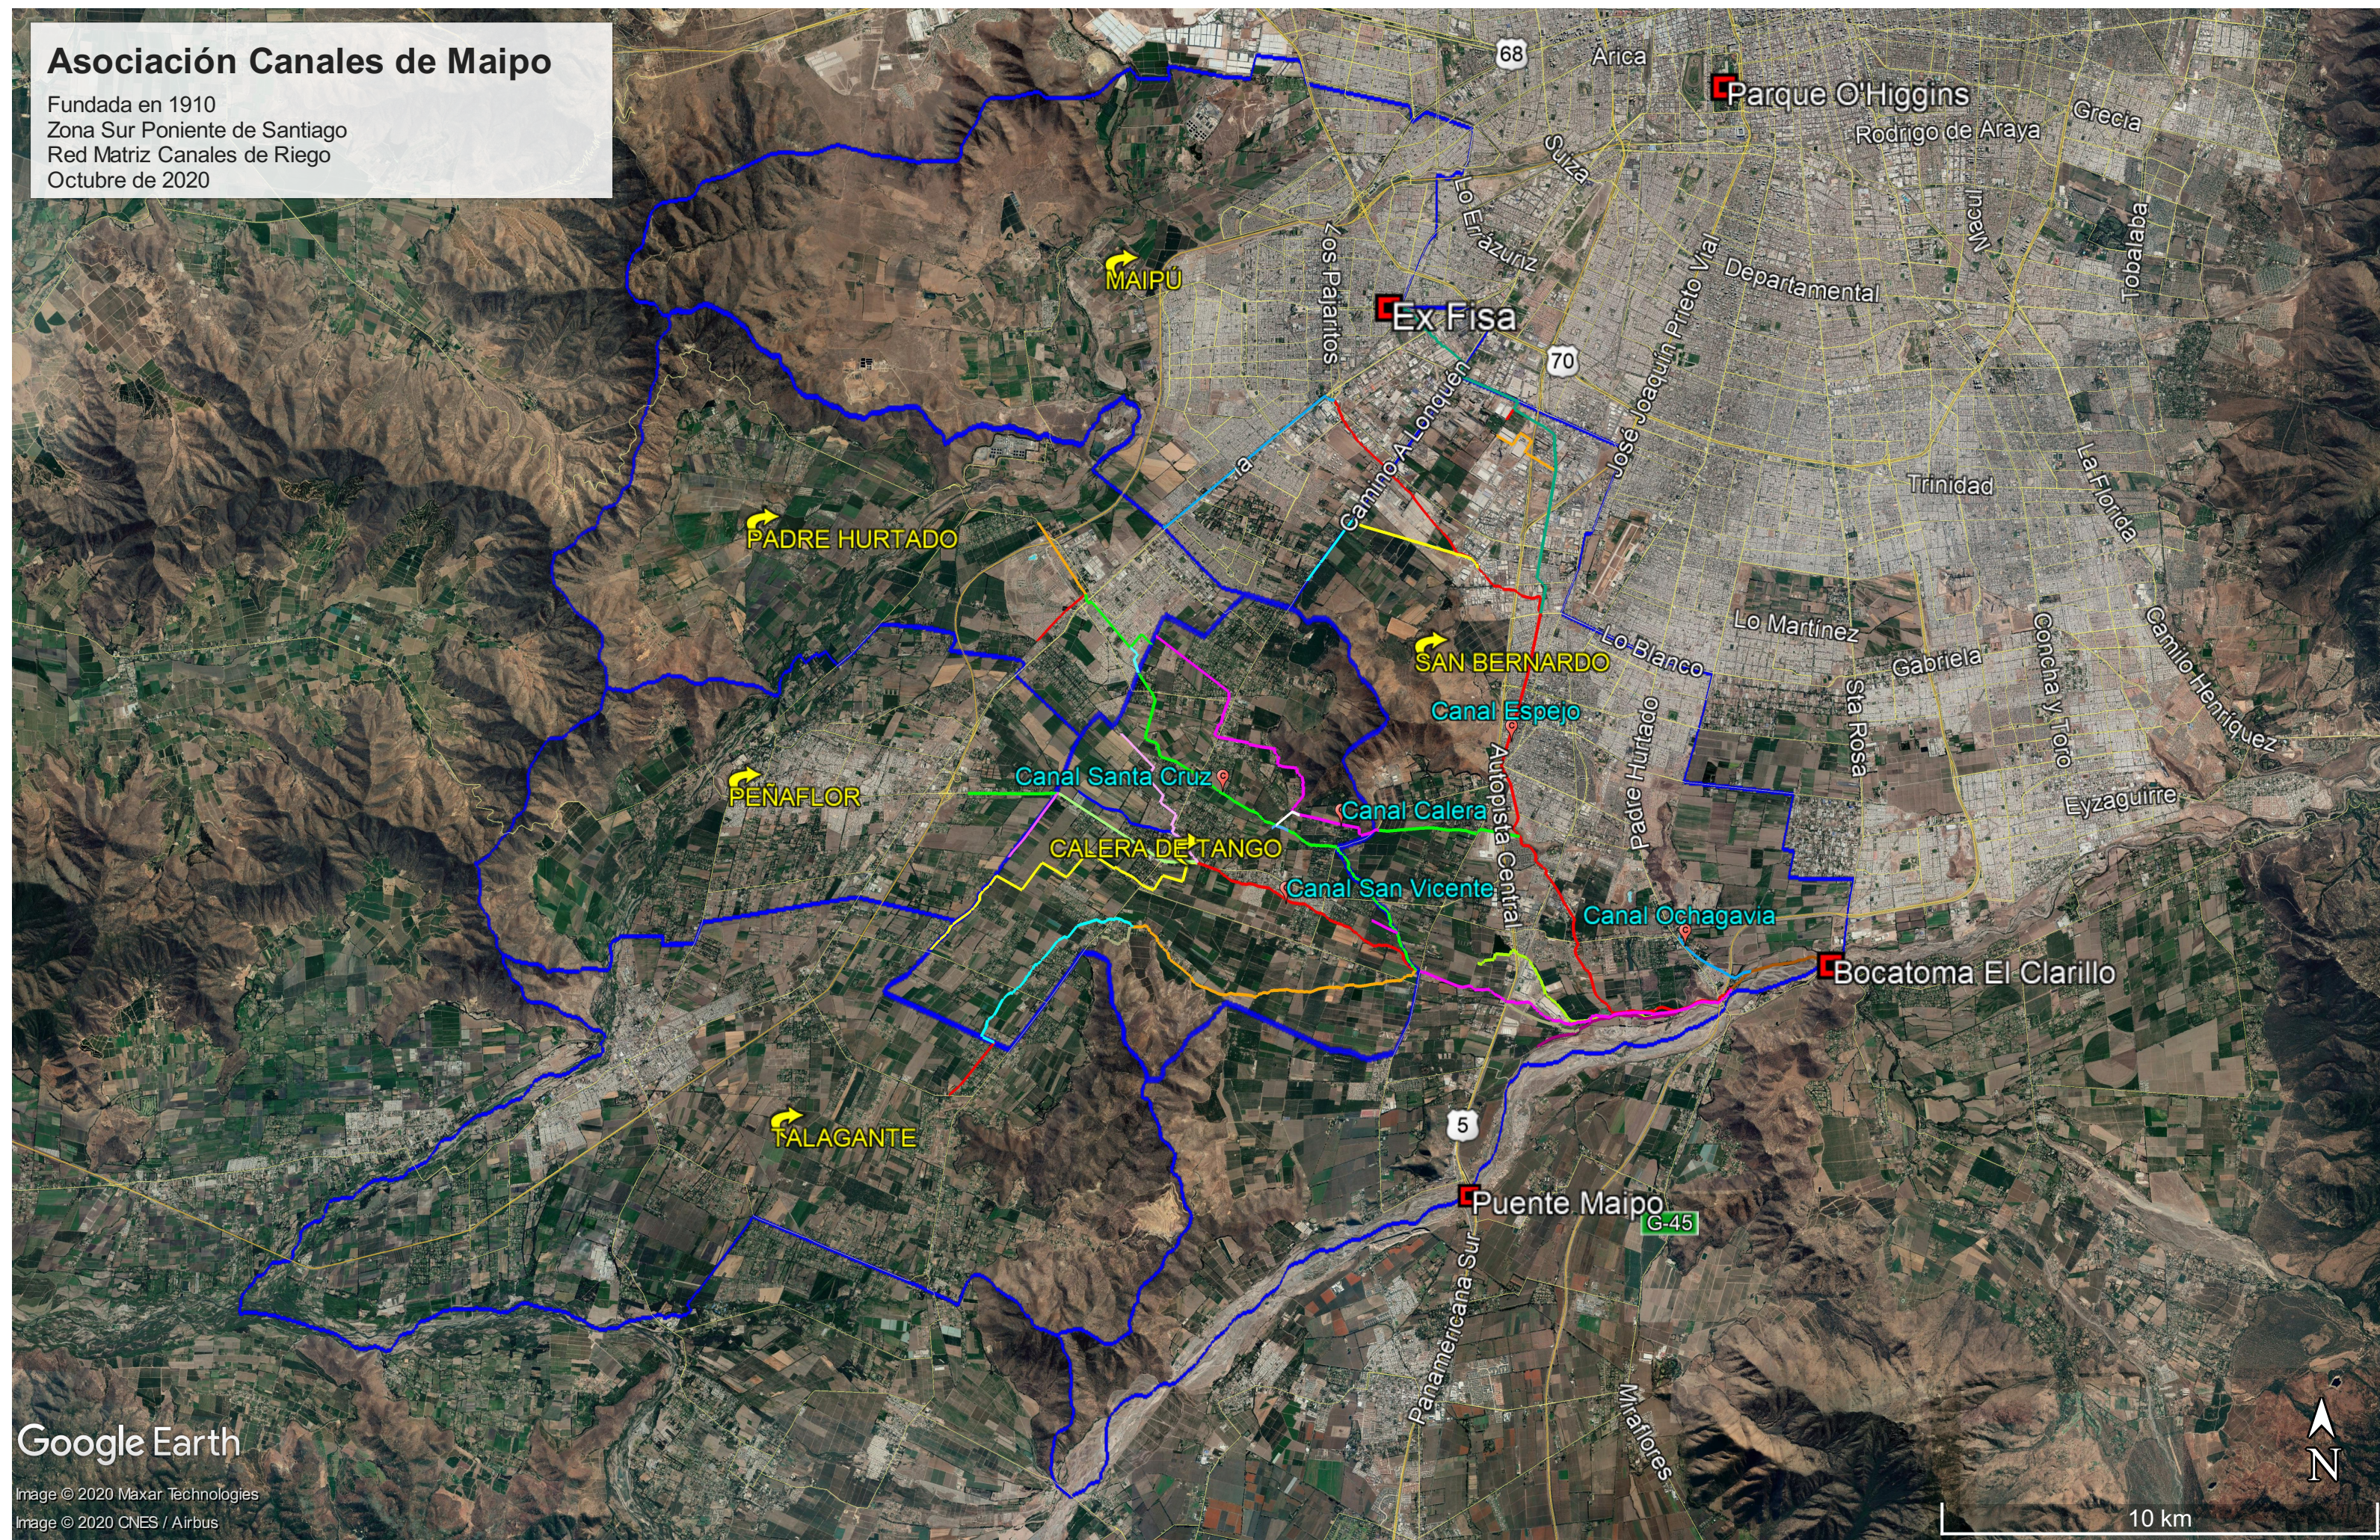

# Asociación Canales de Maipo

Fundada en 1910  
Zona Sur Poniente de Santiago  
Red Matriz Canales de Riego  
Octubre de 2020

Google Earth

Image © 2020 Maxar Technologies  
Image © 2020 CNES / Airbus

10 km